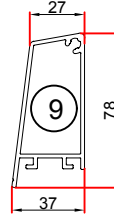

SIDE VIEW / YAN GÖRÜNÜŞ

COLORS RENKLER

9016 1013 8017 9005 9006 7043 7016

Other Colors +10%
Diğer Renkler +%10

- ① Duvar Kapama Profili / Wall Closing Profile
- ② Fitol Uzatma Profili / Wick Extension Profile
- ③ Cam Taşıyıcı Profili / Glass Carrier Profile
- ④ Cam / Glass
- ⑤ Fitol Ara Kapak Profili / Wick Cover Profile
- ⑥ Duvar Sabitleme Profili / Wall Fixing Profile
- ⑦ Vida Gizleme Kapak Profili / Screw Hiding Cover Profile
- ⑧ Cam Taşıyıcı Kapak Profili / Glass Carrier Cover Profile
- ⑨ Oluk Uzatma Profili / Gutter Extension Profile
- ⑩ Oluk Profili / Gutter Profile
- ⑪ Dikme Profili / Column Profile

Winter Garden

Dimensions in mm Boyutlar mm

Technical Data / Teknik Veri

TOP VIEW / ÜST GÖRÜNÜŞ

FRONT VIEW / GÖRÜNÜŞ

- ① Duvar Kapama Profili / Wall Closing Profile
- ② Fitol Uzatma Profili / Wick Extension Profile
- ③ Cam Taşıyıcı Profili / Glass Carrier Profile
- ④ Cam / Glass
- ⑤ Fitol Ara Kapak Profili / Wick Cover Profile
- ⑥ Duvar Sabitleme Profili / Wall Fixing Profile
- ⑦ Vida Gizleme Kapak Profili / Screw Hiding Cover Profile
- ⑧ Cam Taşıyıcı Kapak Profili / Glass Carrier Cover Profile
- ⑨ Oluk Uzatma Profili / Gutter Extension Profile
- ⑩ Oluk Profili / Gutter Profile
- ⑪ Dikme Profili / Column Profile