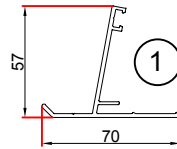

Winter Garden

Dimensions in mm Boyutlar mm

Technical Data / Teknik Veri

TOP VIEW / ÜST GÖRÜNÜŞ

FRONT VIEW / GÖRÜNÜŞ

- ① Duvar Kapama Profili / Wall Closing Profile
- ② Fitol Uzatma Profili / Wick Extension Profile
- ③ Cam Taşıyıcı Profili / Glass Carrier Profile
- ④ Cam / Glass
- ⑤ Fitol Ara Kapak Profili / Wick Cover Profile
- ⑥ Duvar Sabitleme Profili / Wall Fixing Profile
- ⑦ Vida Gizleme Kapak Profili / Screw Hiding Cover Profile
- ⑧ Cam Taşıyıcı Kapak Profili / Glass Carrier Cover Profile
- ⑨ Oluk Uzatma Profili / Gutter Extension Profile
- ⑩ Oluk Profili / Gutter Profile
- ⑪ Dikme Profili / Column Profile