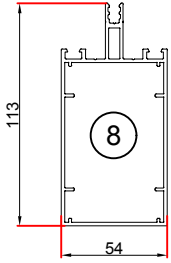

SIDE VIEW / YAN GÖRÜNÜŞ

COLORS RENKLER

9016 1013 8017 9005 9006 7043 7016

Other Colors +10%
Diğer Renkler +%10

- ① Duvar Kapama Profili / Wall Closing Profile
- ② Fitol Uzatma Profili / Wick Extension Profile
- ③ Cam Taşıyıcı Profili / Glass Carrier Profile
- ④ Cam / Glass
- ⑤ Fitol Ara Kapak Profili / Wick Cover Profile
- ⑥ Duvar Sabitleme Profili / Wall Fixing Profile
- ⑦ Vida Gizleme Kapak Profili / Screw Hiding Cover Profile
- ⑧ Cam Taşıyıcı Kapak Profili / Glass Carrier Cover Profile
- ⑨ Oluk Uzatma Profili / Gutter Extension Profile
- ⑩ Oluk Profili / Gutter Profile
- ⑪ Dikme Profili / Column Profile

Winter Garden

Dimensions in mm Boyutlar mm

Technical Data / Teknik Veri

TOP VIEW / ÜST GÖRÜNÜŞ

FRONT VIEW / GÖRÜNÜŞ

- ① Duvar Kapama Profili / Wall Closing Profile
- ② Fitol Uzatma Profili / Wick Extension Profile
- ③ Cam Taşıyıcı Profili / Glass Carrier Profile
- ④ Cam / Glass
- ⑤ Fitol Ara Kapak Profili / Wick Cover Profile
- ⑥ Duvar Sabitleme Profili / Wall Fixing Profile
- ⑦ Vida Gizleme Kapak Profili / Screw Hiding Cover Profile
- ⑧ Cam Taşıyıcı Kapak Profili / Glass Carrier Cover Profile
- ⑨ Oluk Uzatma Profili / Gutter Extension Profile
- ⑩ Oluk Profili / Gutter Profile
- ⑪ Dikme Profili / Column Profile