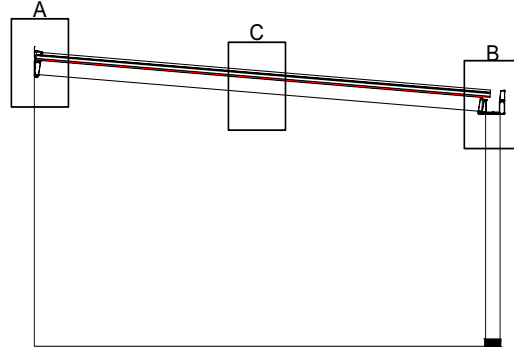

SIDE VIEW / YAN GÖRÜNÜŞ

COLORS RENKLER

9016 1013 8017 9005 9006 7043 7016

Other Colors +10%
Diğer Renkler +%10

- ① Duvar Kapama Profili / Wall Closing Profile
- ② Fitol Uzatma Profili / Wick Extension Profile
- ③ Cam Taşıyıcı Profili / Glass Carrier Profile
- ④ Cam / Glass
- ⑤ Fitol Ara Kapak Profili / Wick Cover Profile
- ⑥ Duvar Sabitleme Profili / Wall Fixing Profile
- ⑦ Vida Gizleme Kapak Profili / Screw Hiding Cover Profile
- ⑧ Cam Taşıyıcı Kapak Profili / Glass Carrier Cover Profile
- ⑨ Oluk Uzatma Profili / Gutter Extension Profile
- ⑩ Oluk Profili / Gutter Profile
- ⑪ Dikme Profili / Column Profile

Winter Garden

Dimensions in mm Boyutlar mm

Technical Data / Teknik Veri

TOP VIEW / ÜST GÖRÜNÜŞ

FRONT VIEW / GÖRÜNÜŞ

- ① Duvar Kapama Profili / Wall Closing Profile
- ② Fitol Uzatma Profili / Wick Extension Profile
- ③ Cam Taşıyıcı Profili / Glass Carrier Profile
- ④ Cam / Glass
- ⑤ Fitol Ara Kapak Profili / Wick Cover Profile
- ⑥ Duvar Sabitleme Profili / Wall Fixing Profile
- ⑦ Vida Gizleme Kapak Profili / Screw Hiding Cover Profile
- ⑧ Cam Taşıyıcı Kapak Profili / Glass Carrier Cover Profile
- ⑨ Oluk Uzatma Profili / Gutter Extension Profile
- ⑩ Oluk Profili / Gutter Profile
- ⑪ Dikme Profili / Column Profile