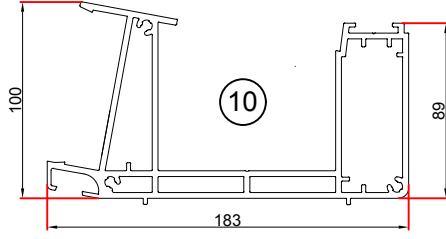

SIDE VIEW / YAN GÖRÜNÜŞ

COLORS RENKLER

9016 1013 8017 9005 9006 7043 7016

Other Colors +10%
Diğer Renkler +%10

- ① Duvar Kapama Profili / Wall Closing Profile
- ② Fitol Uzatma Profili / Wick Extension Profile
- ③ Cam Taşıyıcı Profili / Glass Carrier Profile
- ④ Cam / Glass
- ⑤ Fitol Ara Kapak Profili / Wick Cover Profile
- ⑥ Duvar Sabitleme Profili / Wall Fixing Profile
- ⑦ Vida Gizleme Kapak Profili / Screw Hiding Cover Profile
- ⑧ Cam Taşıyıcı Kapak Profili / Glass Carrier Cover Profile
- ⑨ Oluk Uzatma Profili / Gutter Extension Profile
- ⑩ Oluk Profili / Gutter Profile
- ⑪ Dikme Profili / Column Profile

Winter Garden

Dimensions in mm Boyutlar mm

Technical Data / Teknik Veri

TOP VIEW / ÜST GÖRÜNÜŞ

FRONT VIEW / GÖRÜNÜŞ

- ① Duvar Kapama Profili / Wall Closing Profile
- ② Fitol Uzatma Profili / Wick Extension Profile
- ③ Cam Taşıyıcı Profili / Glass Carrier Profile
- ④ Cam / Glass
- ⑤ Fitol Ara Kapak Profili / Wick Cover Profile
- ⑥ Duvar Sabitleme Profili / Wall Fixing Profile
- ⑦ Vida Gizleme Kapak Profili / Screw Hiding Cover Profile
- ⑧ Cam Taşıyıcı Kapak Profili / Glass Carrier Cover Profile
- ⑨ Oluk Uzatma Profili / Gutter Extension Profile
- ⑩ Oluk Profili / Gutter Profile
- ⑪ Dikme Profili / Column Profile