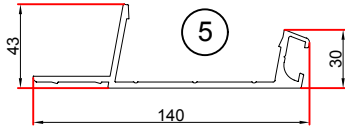

SIDE VIEW / YAN GÖRÜNÜŞ

COLORS RENKLER

9016 1013 8017 9005 9006 7043 7016

Other Colors +10%
Diğer Renkler +%10

- ① Duvar Kapama Profili / Wall Closing Profile
- ② Fitol Uzatma Profili / Wick Extension Profile
- ③ Cam Taşıyıcı Profili / Glass Carrier Profile
- ④ Cam / Glass
- ⑤ Fitol Ara Kapak Profili / Wick Cover Profile
- ⑥ Duvar Sabitleme Profili / Wall Fixing Profile
- ⑦ Vida Gizleme Kapak Profili / Screw Hiding Cover Profile
- ⑧ Cam Taşıyıcı Kapak Profili / Glass Carrier Cover Profile
- ⑨ Oluk Uzatma Profili / Gutter Extension Profile
- ⑩ Oluk Profili / Gutter Profile
- ⑪ Dikme Profili / Column Profile

Winter Garden

Dimensions in mm Boyutlar mm

Technical Data / Teknik Veri

TOP VIEW / ÜST GÖRÜNÜŞ

FRONT VIEW / GÖRÜNÜŞ

- ① Duvar Kapama Profili / Wall Closing Profile
- ② Fitol Uzatma Profili / Wick Extension Profile
- ③ Cam Taşıyıcı Profili / Glass Carrier Profile
- ④ Cam / Glass
- ⑤ Fitol Ara Kapak Profili / Wick Cover Profile
- ⑥ Duvar Sabitleme Profili / Wall Fixing Profile
- ⑦ Vida Gizleme Kapak Profili / Screw Hiding Cover Profile
- ⑧ Cam Taşıyıcı Kapak Profili / Glass Carrier Cover Profile
- ⑨ Oluk Uzatma Profili / Gutter Extension Profile
- ⑩ Oluk Profili / Gutter Profile
- ⑪ Dikme Profili / Column Profile