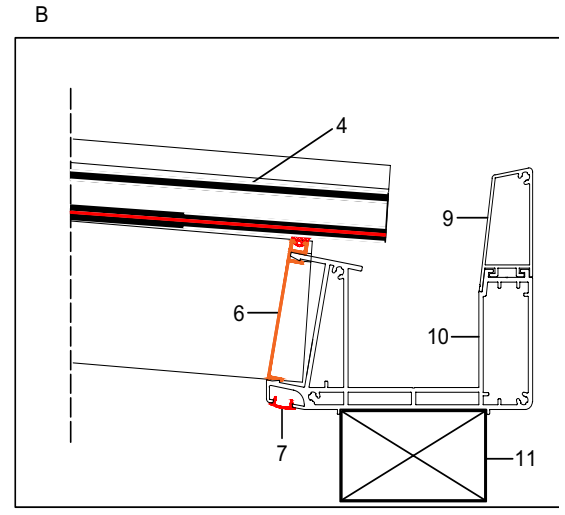

SIDE VIEW / YAN GÖRÜNÜŞ

COLORS RENKLER

9016 1013 8017 9005 9006 7043 7016

Other Colors +10%
Diğer Renkler +%10

- ① Duvar Kapama Profili / Wall Closing Profile
- ② Fitol Uzatma Profili / Wick Extension Profile
- ③ Cam Taşıyıcı Profili / Glass Carrier Profile
- ④ Cam / Glass
- ⑤ Fitol Ara Kapak Profili / Wick Cover Profile
- ⑥ Duvar Sabitleme Profili / Wall Fixing Profile
- ⑦ Vida Gizleme Kapak Profili / Screw Hiding Cover Profile
- ⑧ Cam Taşıyıcı Kapak Profili / Glass Carrier Cover Profile
- ⑨ Oluk Uzatma Profili / Gutter Extension Profile
- ⑩ Oluk Profili / Gutter Profile
- ⑪ Dikme Profili / Column Profile

Winter Garden

Dimensions in mm Boyutlar mm

Technical Data / Teknik Veri

TOP VIEW / ÜST GÖRÜNÜŞ

FRONT VIEW / GÖRÜNÜŞ

- ① Duvar Kapama Profili / Wall Closing Profile
- ② Fitol Uzatma Profili / Wick Extension Profile
- ③ Cam Taşıyıcı Profili / Glass Carrier Profile
- ④ Cam / Glass
- ⑤ Fitol Ara Kapak Profili / Wick Cover Profile
- ⑥ Duvar Sabitleme Profili / Wall Fixing Profile
- ⑦ Vida Gizleme Kapak Profili / Screw Hiding Cover Profile
- ⑧ Cam Taşıyıcı Kapak Profili / Glass Carrier Cover Profile
- ⑨ Oluk Uzatma Profili / Gutter Extension Profile
- ⑩ Oluk Profili / Gutter Profile
- ⑪ Dikme Profili / Column Profile