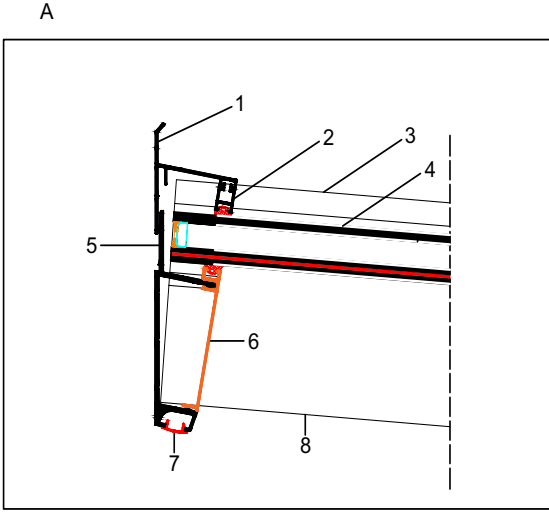

SIDE VIEW / YAN GÖRÜNÜŞ

COLORS RENKLER

9016 1013 8017 9005 9006 7043 7016

Other Colors +10%
Diğer Renkler +%10

- ① Duvar Kapama Profili / Wall Closing Profile
- ② Fitol Uzatma Profili / Wick Extension Profile
- ③ Cam Taşıyıcı Profili / Glass Carrier Profile
- ④ Cam / Glass
- ⑤ Fitol Ara Kapak Profili / Wick Cover Profile
- ⑥ Duvar Sabitleme Profili / Wall Fixing Profile
- ⑦ Vida Gizleme Kapak Profili / Screw Hiding Cover Profile
- ⑧ Cam Taşıyıcı Kapak Profili / Glass Carrier Cover Profile
- ⑨ Oluk Uzatma Profili / Gutter Extension Profile
- ⑩ Oluk Profili / Gutter Profile
- ⑪ Dikme Profili / Column Profile

Winter Garden

Dimensions in mm Boyutlar mm

Technical Data / Teknik Veri

TOP VIEW / ÜST GÖRÜNÜŞ

FRONT VIEW / GÖRÜNÜŞ

- ① Duvar Kapama Profili / Wall Closing Profile
- ② Fitol Uzatma Profili / Wick Extension Profile
- ③ Cam Taşıyıcı Profili / Glass Carrier Profile
- ④ Cam / Glass
- ⑤ Fitol Ara Kapak Profili / Wick Cover Profile
- ⑥ Duvar Sabitleme Profili / Wall Fixing Profile
- ⑦ Vida Gizleme Kapak Profili / Screw Hiding Cover Profile
- ⑧ Cam Taşıyıcı Kapak Profili / Glass Carrier Cover Profile
- ⑨ Oluk Uzatma Profili / Gutter Extension Profile
- ⑩ Oluk Profili / Gutter Profile
- ⑪ Dikme Profili / Column Profile