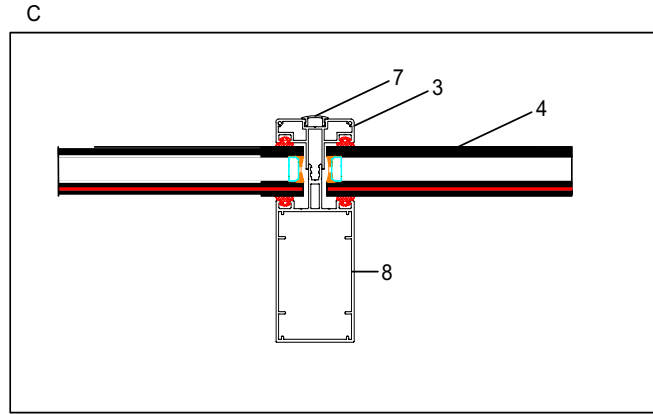

SIDE VIEW / YAN GÖRÜNÜŞ

COLORS RENKLER

9016 1013 8017 9005 9006 7043 7016

Other Colors +10%
Diğer Renkler +%10

- ① Duvar Kapama Profili / Wall Closing Profile
- ② Fitol Uzatma Profili / Wick Extension Profile
- ③ Cam Taşıyıcı Profili / Glass Carrier Profile
- ④ Cam / Glass
- ⑤ Fitol Ara Kapak Profili / Wick Cover Profile
- ⑥ Duvar Sabitleme Profili / Wall Fixing Profile
- ⑦ Vida Gizleme Kapak Profili / Screw Hiding Cover Profile
- ⑧ Cam Taşıyıcı Kapak Profili / Glass Carrier Cover Profile
- ⑨ Oluk Uzatma Profili / Gutter Extension Profile
- ⑩ Oluk Profili / Gutter Profile
- ⑪ Dikme Profili / Column Profile

Winter Garden

Dimensions in mm Boyutlar mm

Technical Data / Teknik Veri

TOP VIEW / ÜST GÖRÜNÜŞ

FRONT VIEW / GÖRÜNÜŞ

- ① Duvar Kapama Profili / Wall Closing Profile
- ② Fitol Uzatma Profili / Wick Extension Profile
- ③ Cam Taşıyıcı Profili / Glass Carrier Profile
- ④ Cam / Glass
- ⑤ Fitol Ara Kapak Profili / Wick Cover Profile
- ⑥ Duvar Sabitleme Profili / Wall Fixing Profile
- ⑦ Vida Gizleme Kapak Profili / Screw Hiding Cover Profile
- ⑧ Cam Taşıyıcı Kapak Profili / Glass Carrier Cover Profile
- ⑨ Oluk Uzatma Profili / Gutter Extension Profile
- ⑩ Oluk Profili / Gutter Profile
- ⑪ Dikme Profili / Column Profile