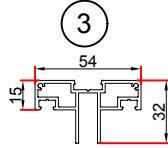

SIDE VIEW / YAN GÖRÜNÜŞ

COLORS RENKLER

9016 1013 8017 9005 9006 7043 7016

Other Colors +10%
Diğer Renkler +%10

- ① Duvar Kapama Profili / Wall Closing Profile
- ② Fitol Uzatma Profili / Wick Extension Profile
- ③ Cam Taşıyıcı Profili / Glass Carrier Profile
- ④ Cam / Glass
- ⑤ Fitol Ara Kapak Profili / Wick Cover Profile
- ⑥ Duvar Sabitleme Profili / Wall Fixing Profile
- ⑦ Vida Gizleme Kapak Profili / Screw Hiding Cover Profile
- ⑧ Cam Taşıyıcı Kapak Profili / Glass Carrier Cover Profile
- ⑨ Oluk Uzatma Profili / Gutter Extension Profile
- ⑩ Oluk Profili / Gutter Profile
- ⑪ Dikme Profili / Column Profile

Winter Garden

Dimensions in mm Boyutlar mm

Technical Data / Teknik Veri

TOP VIEW / ÜST GÖRÜNÜŞ

FRONT VIEW / GÖRÜNÜŞ

- ① Duvar Kapama Profili / Wall Closing Profile
- ② Fitol Uzatma Profili / Wick Extension Profile
- ③ Cam Taşıyıcı Profili / Glass Carrier Profile
- ④ Cam / Glass
- ⑤ Fitol Ara Kapak Profili / Wick Cover Profile
- ⑥ Duvar Sabitleme Profili / Wall Fixing Profile
- ⑦ Vida Gizleme Kapak Profili / Screw Hiding Cover Profile
- ⑧ Cam Taşıyıcı Kapak Profili / Glass Carrier Cover Profile
- ⑨ Oluk Uzatma Profili / Gutter Extension Profile
- ⑩ Oluk Profili / Gutter Profile
- ⑪ Dikme Profili / Column Profile